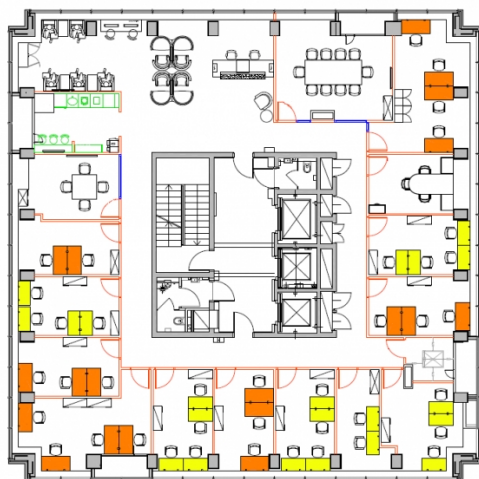

Plan piętrowy | Floor plan

Kontakt | Contact

+48 12 294 94 30

Dodatkowe informacje
More information